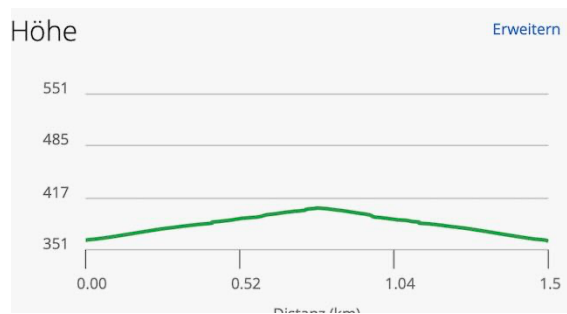

# Strecke Seniorenlauf Reichenschwand 04.07.2026

Streckenlänge: 1,56 km

Höhenmeter: 41 m

Asphalt: 0 %

\* Hauptlauf zwei Runden

## Geschätzte maximale Laufzeit

1,6 km Nordic Walking: 30 min