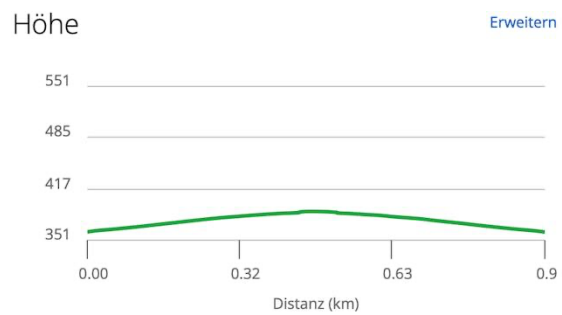

Strecke U8 Reichenschwand 04.07.2026

Streckenlänge*: 180 m

Höhenmeter: 9 m

Asphalt: 0 %

* Drei Runden

Geschätzte maximale Laufzeit

540 Trail-Lauf: 10 min