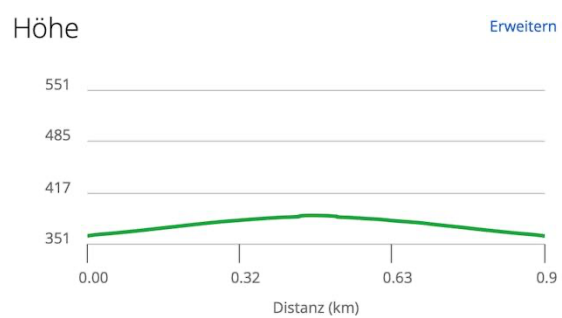

Strecke U10/U12 Reichenschwand 04.07.2026

Streckenlänge: 0,98 km

Höhenmeter: 27 m

Asphalt: 0 %

Geschätzte maximale Laufzeit

1 km Trail-Lauf: 10 min